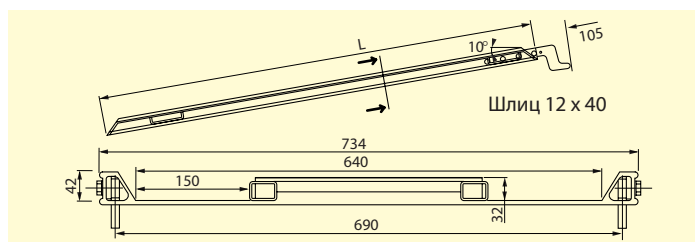

Тип LBK

- изогнутый
- навесной со шлицем 12 x 40
- движение по колее

Оцинкованные гибкие штативы ввинчены и при необходимости подлежат замене.

№ заказа	Тип	Длина (L) мм	Грузоподъем. кг	Вес кг
083.07.000	LBK 1	970	600	12
083.07.001	LBK 2	1.170	600	15
083.07.003	LBK 4	1.470	600	18
083.07.002	LBK 3	1.970	600	24

Тип LBG

- прямой
- навесной со шлицем 12 x 40
- движение по колее

Оцинкованные гибкие штативы ввинчены и при необходимости подлежат замене.

№ заказа	Тип	Длина (L) мм	Грузоподъем. кг	Вес кг
083.06.000	LBG 1	98	60	13
083.06.001	LBG 2	1.180	600	15
083.06.003	LBG 4	1.480	600	18
083.06.002	LBG 3	1.980	600	24

Тип LBW

- прямой
- навесной со шлицем 12 x 40
- движение без колес

Оцинкованные гибкие штативы ввинчены и при необходимости подлежат замене.

№ заказа	Тип	Длина (L) мм	Грузоподъем. кг	Вес кг
083.08.000	LBW 1	1.000	600	15
083.08.001	LBW 2	1.200	600	18
083.08.003	LBW 3	2.000	600	30