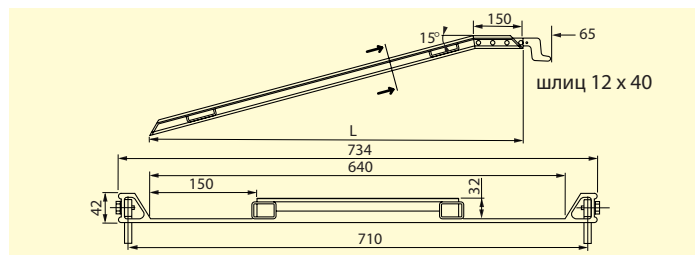

Тип LBK

- изогнутый
- навесной со шлицем 12 x 40
- движение по колее

Оцинкованные гибкие штативы ввинчены и при необходимости подлежат замене.

№ заказа	Тип	Длина (L) мм	Грузоподъем. кг	Вес кг
083.07.000	LBK 1	970	600	12
083.07.001	LBK 2	1.170	600	15
083.07.003	LBK 4	1.470	600	18
083.07.002	LBK 3	1.970	600	24

Тип LBG

- прямой
- навесной со шлицем 12 x 40
- движение по колее

Оцинкованные гибкие штативы ввинчены и при необходимости подлежат замене.

№ заказа	Тип	Длина (L) мм	Грузоподъем. кг	Вес кг
083.06.000	LBG 1	98	60	13
083.06.001	LBG 2	1.180	600	15
083.06.003	LBG 4	1.480	600	18
083.06.002	LBG 3	1.980	600	24

Тип LBW

- прямой
- навесной со шлицем 12 x 40
- движение без колес

Оцинкованные гибкие штативы ввинчены и при необходимости подлежат замене.

№ заказа	Тип	Длина (L) мм	Грузоподъем. кг	Вес кг
083.08.000	LBW 1	1.000	600	15
083.08.001	LBW 2	1.200	600	18
083.08.003	LBW 3	2.000	600	30