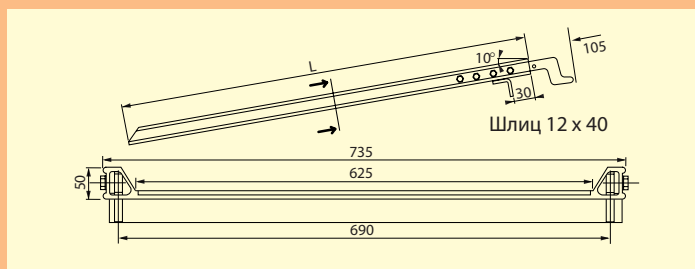

Тип LBK

- изогнутый
- навесной со шлицем 12 x 40
- движение по колее

Оцинкованные гибкие штативы ввинчены и при необходимости подлежат замене.

№ заказа	Тип	Длина (L) мм	Грузоподъем. кг	Вес кг
083.07.000	LBK 1	970	600	12
083.07.001	LBK 2	1.170	600	15
083.07.003	LBK 4	1.470	600	18
083.07.002	LBK 3	1.970	600	24

Тип LBG

- прямой
- навесной со шлицем 12 x 40
- движение по колее

Оцинкованные гибкие штативы ввинчены и при необходимости подлежат замене.

№ заказа	Тип	Длина (L) мм	Грузоподъем. кг	Вес кг
083.06.000	LBG 1	98	60	13
083.06.001	LBG 2	1.180	600	15
083.06.003	LBG 4	1.480	600	18
083.06.002	LBG 3	1.980	600	24

Тип LBW

- прямой
- навесной со шлицем 12 x 40
- движение без колес

Оцинкованные гибкие штативы ввинчены и при необходимости подлежат замене.

№ заказа	Тип	Длина (L) мм	Грузоподъем. кг	Вес кг
083.08.000	LBW 1	1.000	600	15
083.08.001	LBW 2	1.200	600	18
083.08.003	LBW 3	2.000	600	30